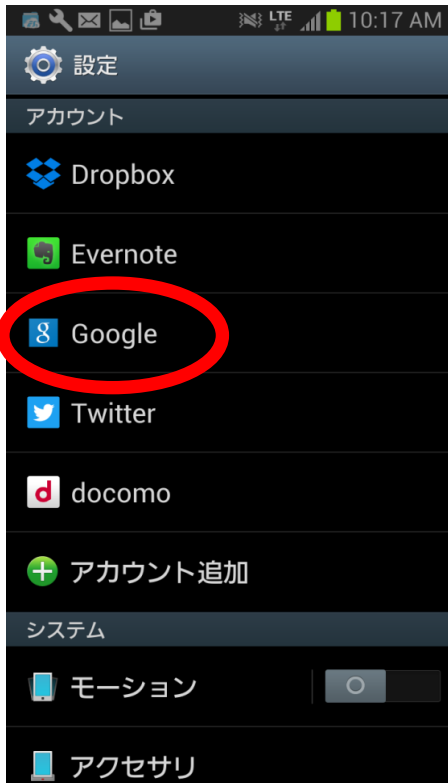

スマートフォンに登録されているGmailアドレス確認手順

2016/10/11のアップデート以前よりAndroid版の畑らく日記をご利用の場合、畑らく日記IDはスマートフォンに登録されているGmailのメールアドレスとなります。以下、登録されているGmailアドレスの確認手順を示します。
※ご利用のスマートフォンによって一部アイコンや操作方法が異なる場合がございます

1. 設定画面を開きます

2. アカウント > Google を選択します

3. ここに表示されているアドレスが、スマートフォンに登録されているアドレスです。複数表示される場合がありますが、この中のいずれかをIDとして 畑らく日記に登録されている可能性があります。