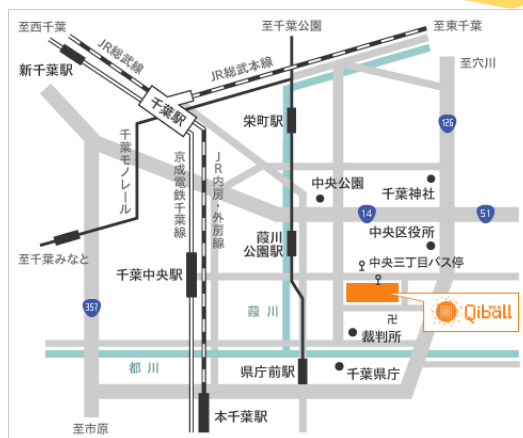

## ユーザー会 3月9日(水) 18時半～

場所:千葉県千葉市 Qiball(きぼーる) 15F 多目的室  
主催:畑らく日記プロジェクト(株式会社イーエスケイ)

参加費  
無料

#### 畑らく日記 第1回 ユーザー会

- ◆ 日程 2016年3月9日(水) 18:30開場 ~ 20:30中締め
- ◆ 会場 千葉市ビジネス支援センター多目的室  
〒260-0013  
千葉県千葉市中央区中央4-5-1  
Qiball(きぼーる) 15F  
※JR千葉駅より徒歩15分
- ◆ 定員 先着15名
- ◆ 参加費 無料
- ◆ 内容
  1. 畑らく日記の全国でのご利用の様子  
3,000を超える日本全国の畑らく日記ユーザーの栽培履歴データを統計分析したレポートや、直接取材したユーザーの活用事例をご紹介します。
  2. ユーザー情報交換会  
畑らく日記をどんな風に使っているか、どのように役立てているかなど、ユーザーそれぞれの使い方を情報交換します。
  3. 開発者との意見交換  
畑らく日記アプリの使い勝手や要望について、皆様の生の声をぜひお聞かせください。